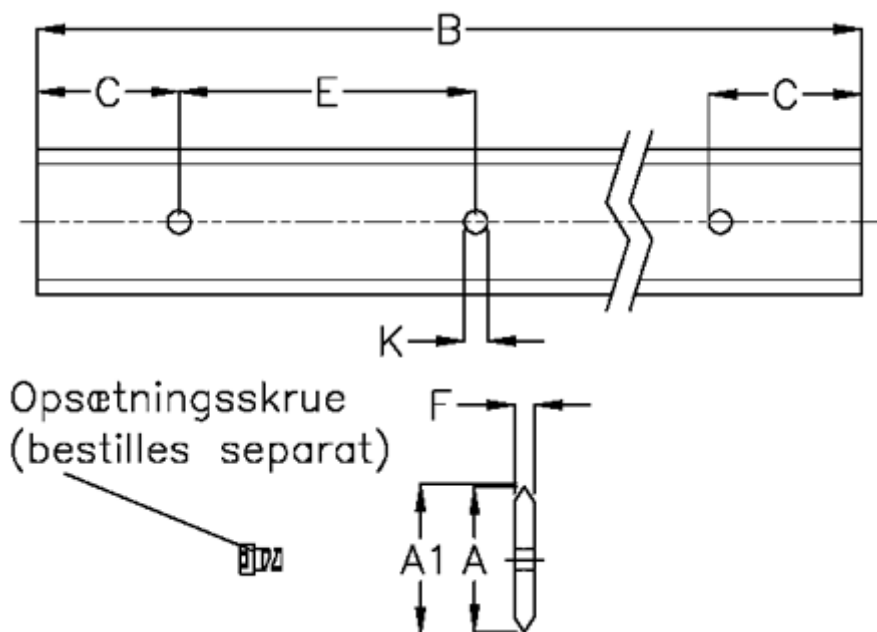

Varenummer: 0591251076  
Beskrivelse: Hepco SL2 profilskinne  
SS M 44-1076

## Mål

A	= 44	K	= 7.0
A1	= 44.81	vægt kg/1000	= 1900
B	= 1076		
C	= 43.0		
E	= 90		
F	= 6.1		
For leje	= 34		
For skrue	= M6x20		